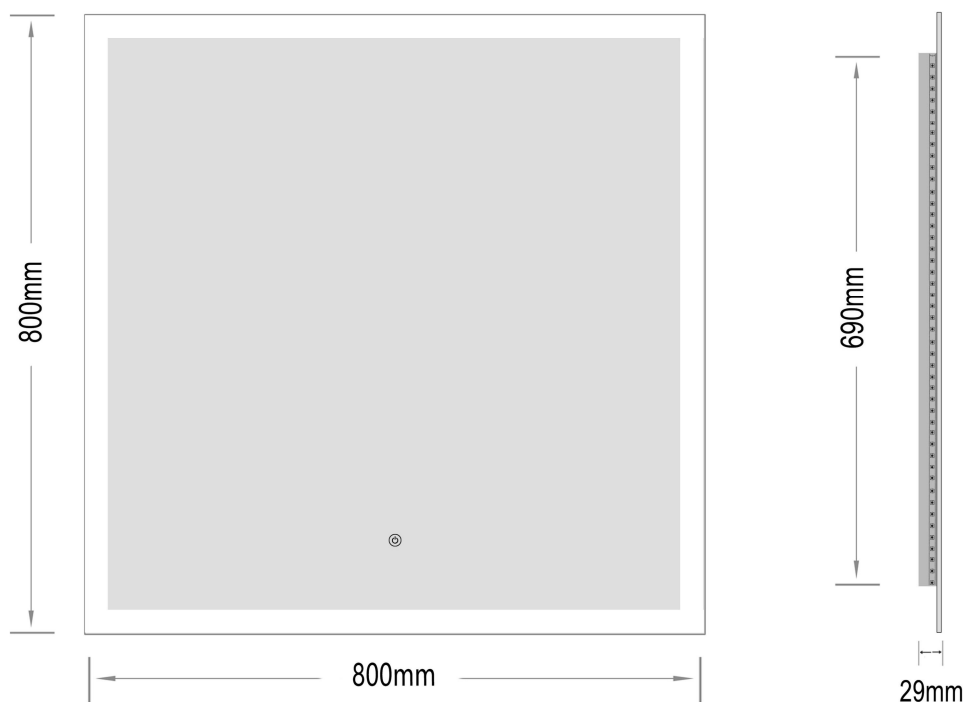

## SPECIFIKATIONER

Strømforsyning	230V/50Hz
Lyskilde	LED
Wattage	33 W
Kelvin	3000K-6000K
Ra-Værdi	> 95
IP-klasse	IP44
Beskyttelsesklasse	II
Godkendelser	CE/RoHS
Lysstyrke	6800 Lumens

## EMBALLAGE

Yderkasse størrelse 86x7x86 cm

Yderkasse Vægt G.W.:10.0 KGS/N.W.:8.5 KGS

**Advarsel!** Sluk altid for strømmen under installation og vedligeholdelse!

(1) Tænd / sluk / dæmpning / Farve skift

※ LED lys indstilling