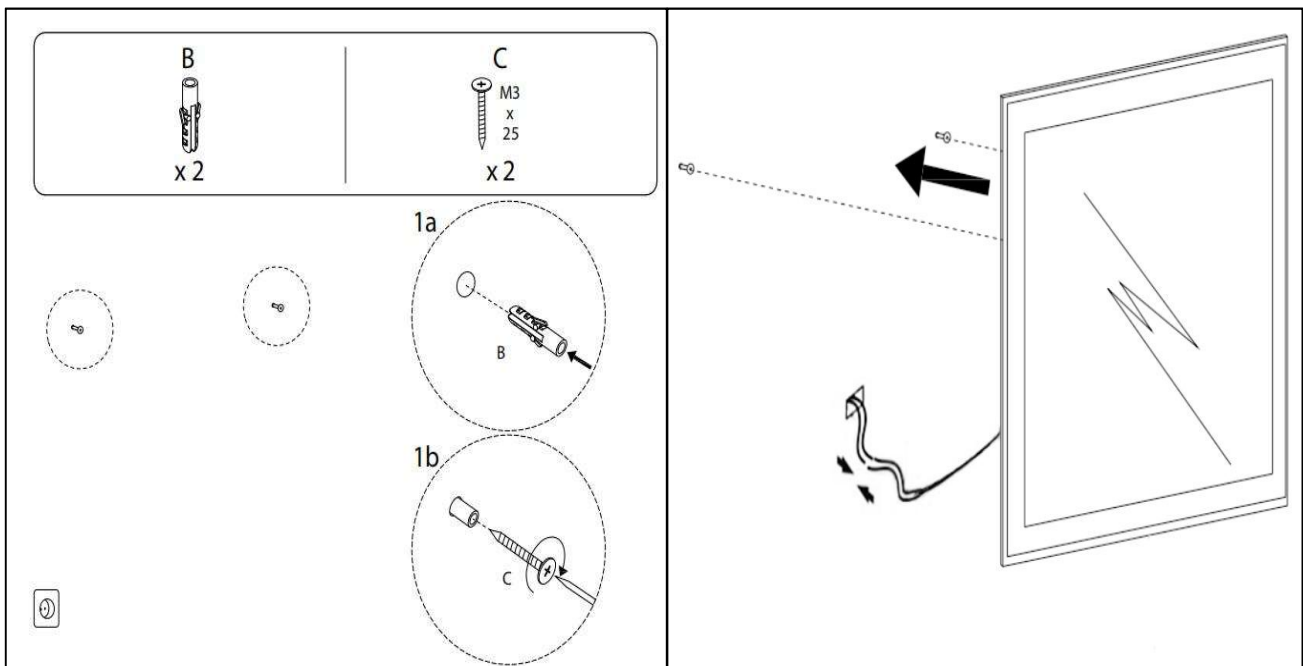

## EMBALLAGE

Yderkasse størrelse 86x7x86 cm

Yderkasse Vægt G.W.:10.0 KGS/N.W.:8.5 KGS

**Advarsel!** Sluk altid for strømmen under installation og vedligeholdelse!

(1) Tænd / sluk / dæmpning / Farve skift

※ LED lys indstilling