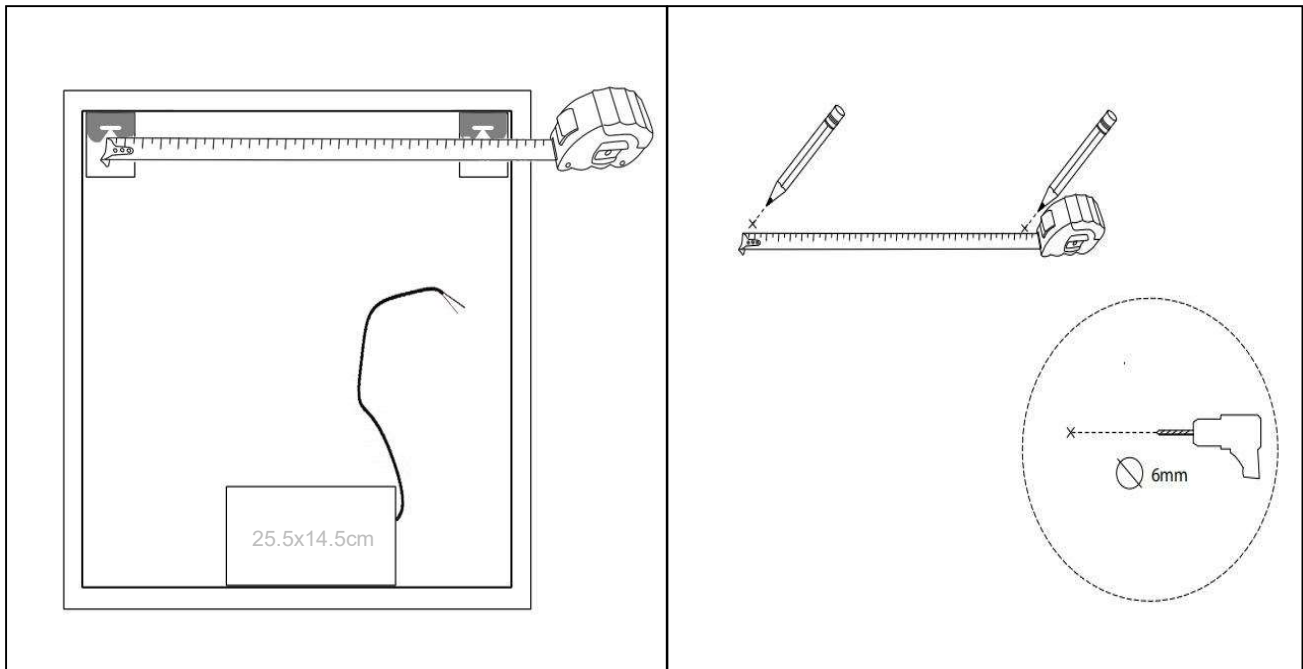

## EMBALLAGE

Yderkasse størrelse 86x7x86 cm

Yderkasse Vægt G.W.:10.0 KGS/N.W.:8.5 KGS

**Advarsel!** Sluk altid for strømmen under installation og vedligeholdelse!

(1) Tænd / sluk / dæmpning / Farve skift

※ LED lys indstilling